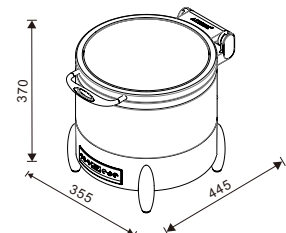

W20-3602T
Round 36cm
6.8L food pan

W20-3602T+W07-3601B

W20-3602T+W07-3602B

W20-2802T
Soup Station
10L bain marie

W20-2802T + W07-2801B

W20-2802T + W07-2802B

W20-3602T+W07-3603B

W20-3602T+W07-3604B