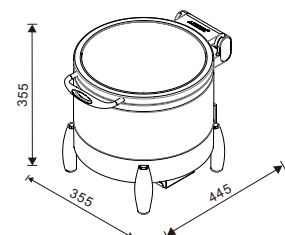

W20-2802T + W07-2805B