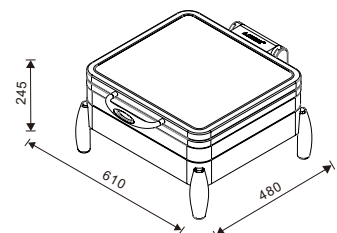

W20-2302T + W07-2301B

W20-2302T + W07-2302B

W20-1102T + W07-1103B

W20-1102T + W07-1104B

W20-1102T + W07-1105B

W20-2302T + W07-2303B

W20-2302T + W07-2304B

W20-2302T + W07-2305B

W20-3602T
Round 36cm
6.8L food pan

W20-3602T+W07-3601B

W20-3602T+W07-3602B

W20-2802T
Soup Station
10L bain marie

W20-2802T + W07-2801B

W20-2802T + W07-2802B

W20-3602T+W07-3603B

W20-3602T+W07-3604B