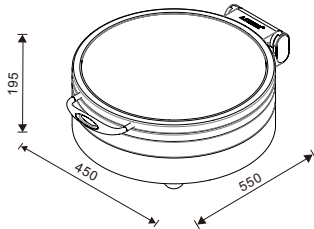

W20-3602T
Round 36cm
6.8L food pan

W20-3602T+W07-3601B

W20-3602T+W07-3602B

W20-2802T
Soup Station
10L bain marie

W20-2802T + W07-2801B

W20-2802T + W07-2802B

W20-3602T+W07-3603B

W20-3602T+W07-3604B