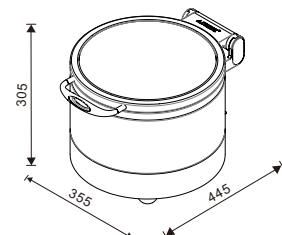

W20-2802T + W07-2803B