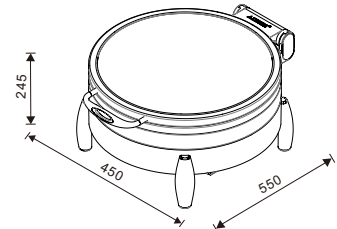

W20-3602T
Round 36cm
6.8L food pan

W20-3602T+W07-3601B

W20-3602T+W07-3602B

W20-2802T
Soup Station
10L bain marie

W20-2802T + W07-2801B

W20-2802T + W07-2802B

W20-3602T+W07-3603B

W20-3602T+W07-3604B