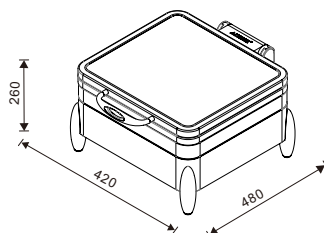

W20-2302T + W07-2301B

W20-2302T + W07-2302B

W20-1102T + W07-1103B

W20-1102T + W07-1104B

W20-1102T + W07-1105B

W20-2302T + W07-2303B

W20-2302T + W07-2304B

W20-2302T + W07-2305B

W20-3602T
Round 36cm
6.8L food pan

W20-3602T+W07-3601B

W20-3602T+W07-3602B

W20-2802T
Soup Station
10L bain marie

W20-2802T + W07-2801B

W20-2802T + W07-2802B

W20-3602T+W07-3603B

W20-3602T+W07-3604B