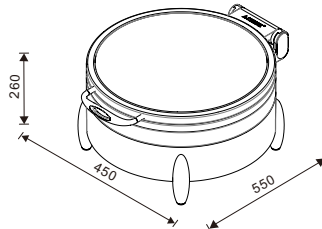

W20-3602T
Round 36cm
6.8L food pan

W20-3602T+W07-3601B

W20-3602T+W07-3602B

W20-2802T
Soup Station
10L bain marie

W20-2802T + W07-2801B

W20-2802T + W07-2802B

W20-3602T+W07-3603B

W20-3602T+W07-3604B