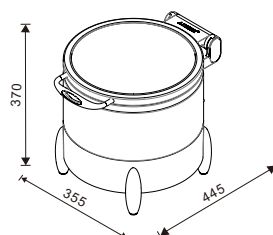

W20-2802T + W07-2804B