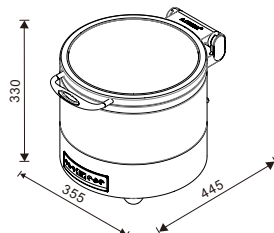

W20-3602T
Round 36cm
6.8L food pan

W20-3602T+W07-3601B

W20-3602T+W07-3602B

W20-2802T
Soup Station
10L bain marie

W20-2802T + W07-2801B

W20-2802T + W07-2802B

W20-3602T+W07-3603B

W20-3602T+W07-3604B